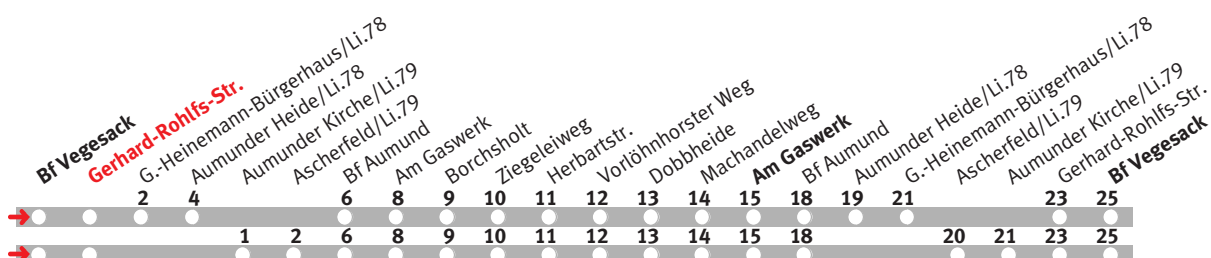

78/79

Abfahrt ab Gerhard-Rohlf-Str.

Richtung Bf Vegesack

VBN - Serviceauskunft 01805 - 826 826 (14 Ct./Min. a.dt. Festnetz, Preise aus dem Mobilfunknetz können abweichen!)

Uhr	Montag bis Freitag	Samstag	Sonn-/Feiertag	Uhr
4	28 43 58	57		4
5	13 30 43 58	28 43 58		5
6	12 17 22 32 42 52	13 28 43 58	19 49	6
7	02 12 22 32 42 52	13 28 43 58	19 49	7
8	02 12 22 32 42 52	13 28 43 58	19 49	8
9	02 12 22 32 42 52	13 27 42 57	19 49	9
10	02 12 22 32 42 52	12 27 42 57	19 49	10
11	02 12 22 32 42 52	12 27 42 57	19 49	11
12	02 12 22 32 42 52	12 27 42 57	19 49	12
13	02 12 22 32 42 52	12 27 42 57	12 27 42 57	13
14	02 12 22 32 42 52	12 27 42 57	12 27 42 57	14
15	02 12 22 32 42 52	12 27 42 57	12 27 42 57	15
16	02 12 22 32 42 52	12 27 42 57	12 27 42 57	16
17	02 12 22 32 42 52	12 27 42 57	12 27 42 57	17
18	02 12 22 32 42 52	12 27 42 57	12 27 42 57	18
19	02 12 27 42 57	12 27 42 57	12 27 42 57	19
20	19 49	19 49	19 49	20
21	19 49	19 49	19 49	21
22	19 49	19 49	19 49	22
23	19 49	19 49	19 49	23
0	19 46	19 46	19 46	0
1	27 ^a	27 ^a		1

In den Sommerferien wird nach Ferienfahrplan, Heiligabend/Silvester nach Sonderfahrplan gefahren!

00 Linie 78

00 fährt Freitag

a. fährt ab "Am Gaswerk" weiter als Li.76 bis Ermlandstr.

Linienvverlauf und Fahrzeit in Minuten