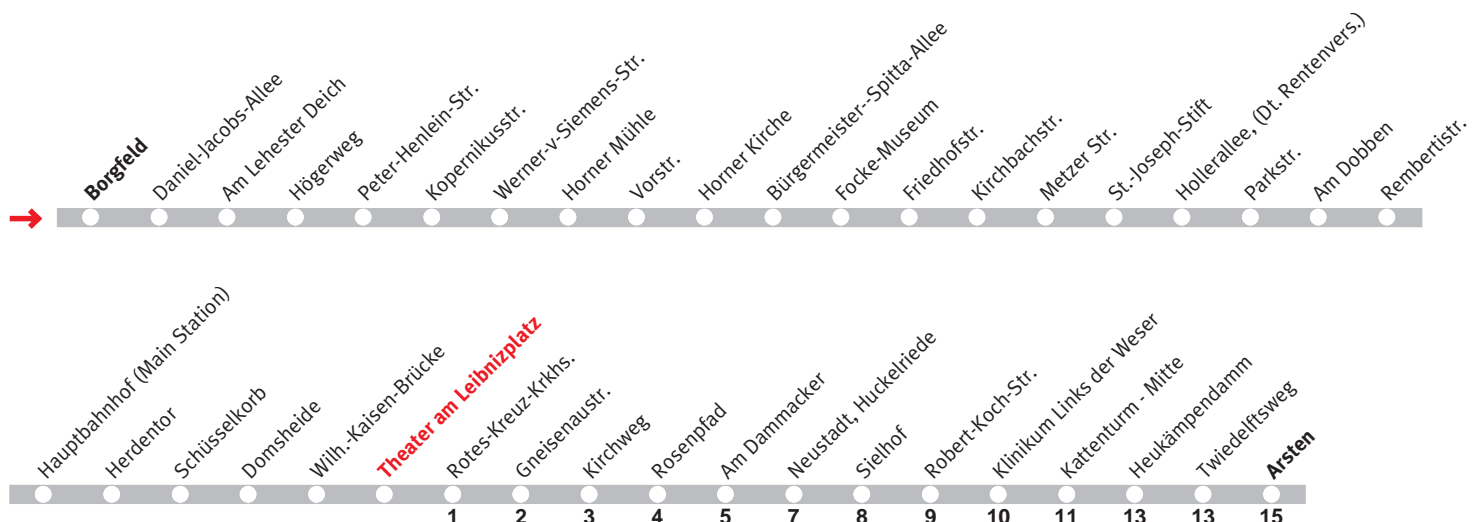

# 4 Bahn

Abfahrt ab Theater am Leibnizplatz  
über Neustadt, Huckelriede  
Richtung Arsten

Gültig vom 23.08.2008 bis 27.03.2009

Infotelefon  
VBN 01805 - 826 826

Uhr	Montag bis Freitag	Samstag	Sonn- und Feiertag	Uhr
4				4
5	03 18 33 40 48 54 <sup>K</sup> 58	13 33 53		5
6	03 20 30 40 50	13 33 53	57	6
7	00 10 20 30 40 <sup>K</sup> 50	13 33 53	27 57	7
8	00 <sup>K</sup> 10 20 30 <sup>K</sup> 40 50	13 33 53	27 57	8
9	00 10 20 30 40 50	13 20 30 40 50	27 57	9
10	00 10 <sup>K</sup> 20 30 40 50	00 10 20 30 40 50	13 33 53	10
11	00 10 20 30 40 50	00 10 20 30 40 50	13 33 53	11
12	00 10 20 <sup>K</sup> 30 40 45 <sup>K</sup> 50	00 10 20 30 40 50	13 33 53 <sup>a</sup>	12
13	00 10 20 30 40 50	00 10 20 30 40 50	13 <sup>a</sup> 33 <sup>a</sup> 53 <sup>a</sup>	13
14	00 10 20 30 <sup>K</sup> 35 40 50 <sup>K</sup> 54	00 10 20 30 40 50	13 <sup>a</sup> 33 <sup>a</sup> 53 <sup>a</sup>	14
15	00 10 20 30 40 50 <sup>K</sup>	00 10 20 30 40 50	13 <sup>a</sup> 33 <sup>a</sup> 53 <sup>a</sup>	15
16	00 10 20 <sup>K</sup> 30 40 50	00 10 20 30 40 50	13 <sup>a</sup> 33 <sup>a</sup> 53 <sup>a</sup>	16
17	00 10 20 30 40 50	00 10 20 30 40 50	13 <sup>a</sup> 33 <sup>a</sup> 53 <sup>a</sup>	17
18	00 10 20 <sup>K</sup> 30 40 <sup>K</sup> 50	00 13 23 33 43 53 <sup>a</sup>	13 <sup>a</sup> 33 <sup>a</sup> 53 <sup>a</sup>	18
19	00 10 20 30 <sup>a</sup> 40 50 <sup>a</sup>	03 13 <sup>a</sup> 23 33 <sup>a</sup> 43 53 <sup>a</sup>	13 <sup>a</sup> 33 53 <sup>a</sup>	19
20	00 10 <sup>a</sup> 20 30 <sup>K</sup> 40 53	03 13 <sup>a</sup> 33 <sup>a</sup> 53	13 33 <sup>a</sup> 53	20
21	13 <sup>a</sup> 33 53 <sup>a</sup>	13 <sup>a</sup> 33 53 <sup>a</sup>	13 <sup>a</sup> 33 53 <sup>a</sup>	21
22	13 33 <sup>a</sup> 53	13 33 <sup>a</sup> 53	13 33 <sup>a</sup> 53	22
23	09 <sup>a</sup> 39 <sup>a</sup>	09 <sup>a</sup> 39 <sup>a</sup>	09 <sup>a</sup> 39 <sup>a</sup>	23
0				0

■ = Anschluß zur Linie 51

a = Anschluß zur Linie 53

K = Kein Niederflurfahrzeug